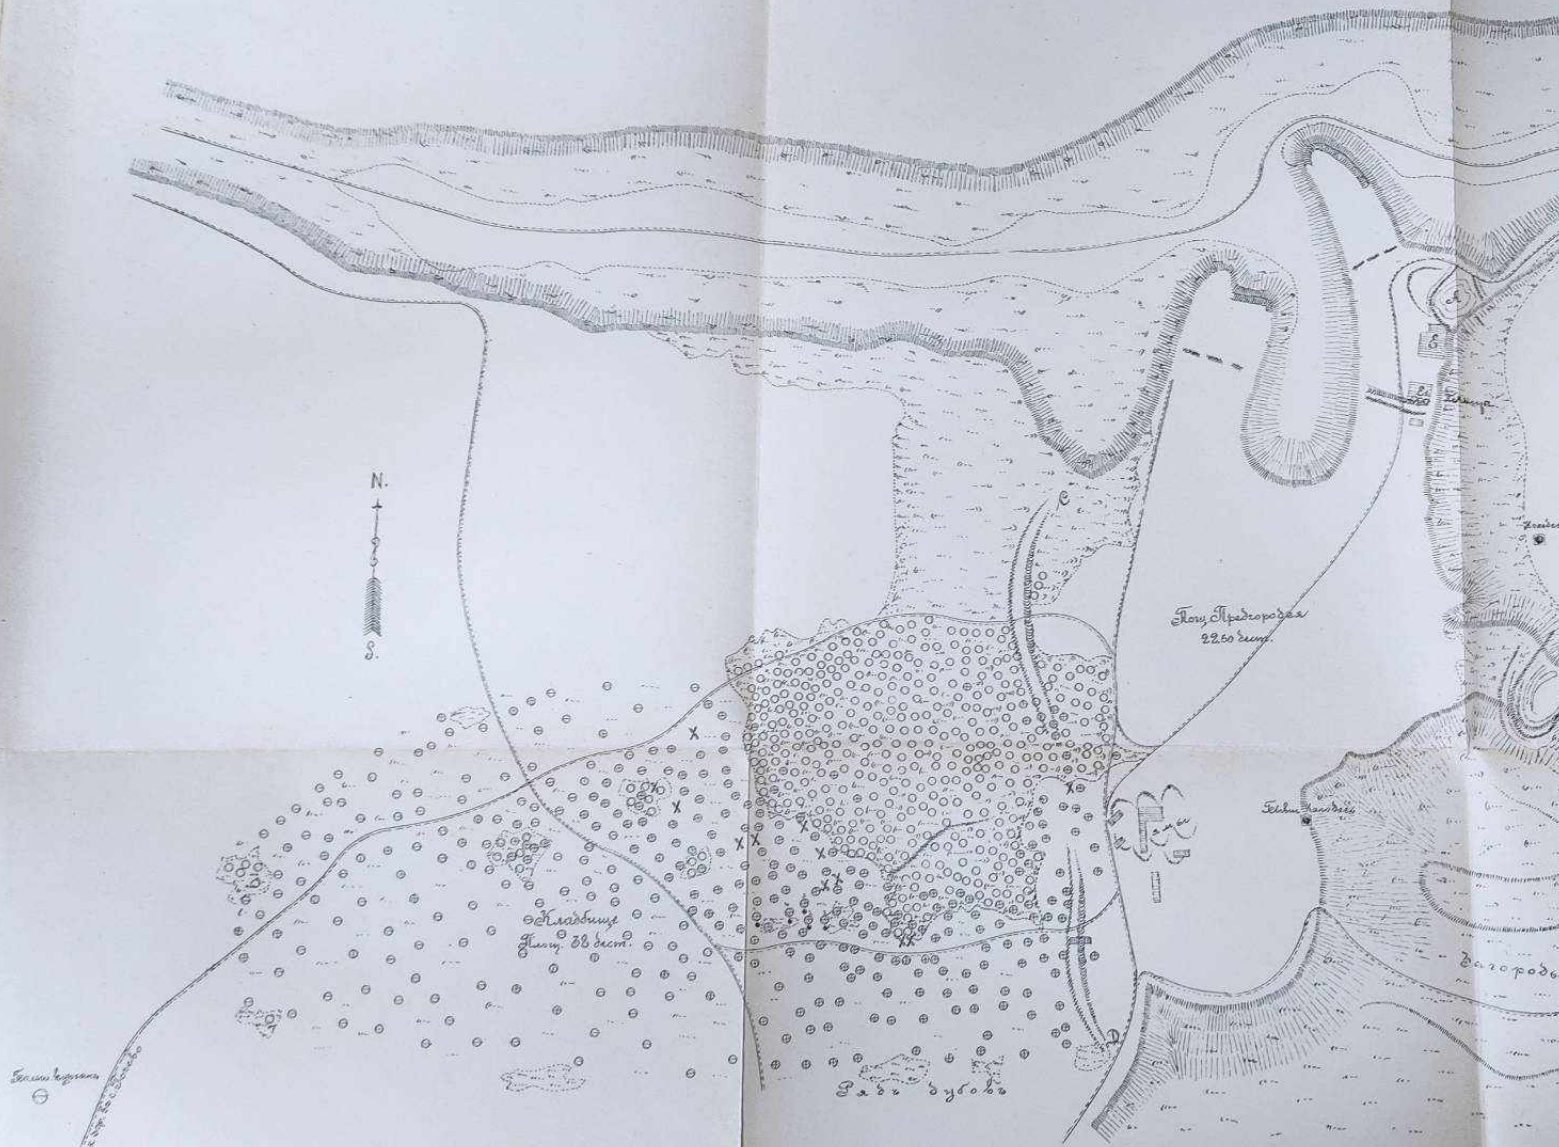

16  
2014  
K

БИБЛИОТЕКА  
Изд. № 2014  
K ПРОВЕРЕНО

Все предметы в натуральную величину.

„Гочевское городище“, Обоянского уезда, Курской губернии.

Масштаб в англ. дюймах 40 саж.

- X Пожаренные и сожженные
- Курганы раскопанные
- " " раскопанные
- " " под землей
- ▣ Границы на городище и предгорьях
- Ров